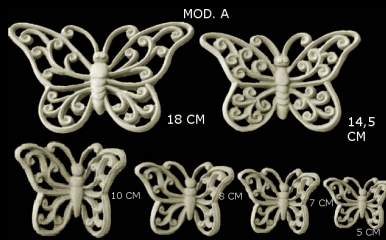

TB I002, Insalatiera sim ovale, 27-38 cm

TB I005, Innaffiatoio, 22X10

Terra bianca K (TRAFORATO)

TB K029/A, Gufo traf. da muro Mod A, 20 cm
TB K029/B, Gufi traf. da muro Mod B, 20 cm

TB K030/A, Farfalle traforate, 5, 7, 8, 10, 14, 18 cm