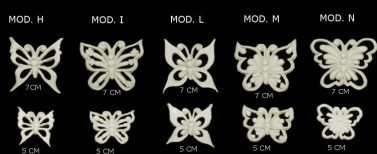

TB K030_G, Farfalle traforate, 6 cm

TB K030_H, Farfalle traforate, 5, 7 cm

TB K030_I, Farfalle traforate, 5, 7 cm

TB K030_L, Farfalle traforate, 5, 7 cm

TB K030_M, Farfalle traforate, 5, 7 cm

Terra bianca K (TRAFORATO)